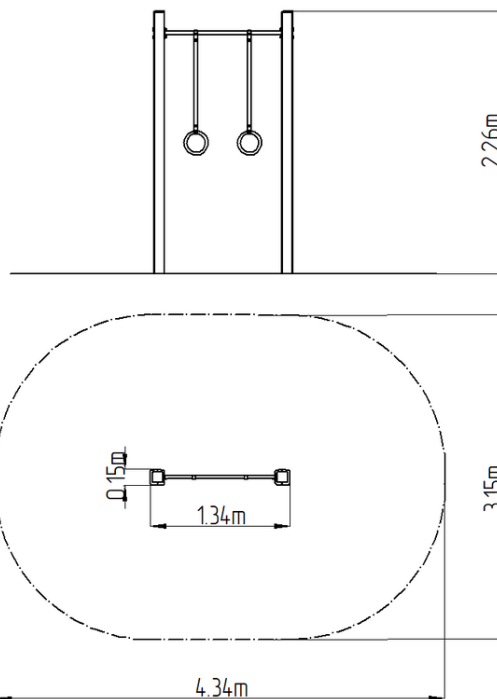

Street workoutový prvok WP014GD - zelená

Typ výrobku WP-014GD-15

Základné informácie

| | |
|-----------------------------|--------------------------|
| Veková kategória | Nešpecifikované |
| Minimálny priestor | 4,34 m x 3,15 m |
| Rozmer zariadenia d. š. v.: | 1,34 m x 0,15 m x 2,26 m |
| Výška voľného pádu: | 1,5 m |
| Nosnosť: | 78 kg |
| Max. počet užívateľov: | 1 |
| Dopadová plocha: EN 1177 | podľa normy ČSN EN 16630 |
| Určenie: | exteriér |
| Dostupnosť náhradných | dodá výrobca |
| Certifikát zhody s normou: | ČSN EN 16630 |

Materiál

Kovové časti - konštrukčná oceľ

Povrchová úprava

Duplexný nástrek práškovou vypaľovacou farbou
Žiarové zinkovanie

Popis

Nosná konštrukcia workoutovej zostavy je vyrobená z konštrukčnej ocele, ktorá je proti korózii ošetrená povrchovou úpravou - zinkovaním (docieli sa veľmi výrazné predĺženie životnosti herného prvku) alebo duplexným nástrekom práškovou vypaľovacou farbou podľa RAL. Tieto konštrukcie sú kotvené v betonových pätkách prostredníctvom pozinkovaných kotiev. Všetky ďalšie kovové prvky napr.: madlá, bradlá, atď. sú tiež upravované zinkovaním alebo duplexným nástrekom práškovou vypaľovacou farbou podľa RAL, prípadne podľa prania objednávateľa môžu byť dané prvky v nerezovom prevedení. Všetok spojovací materiál je pozinkovaný alebo nerezový.