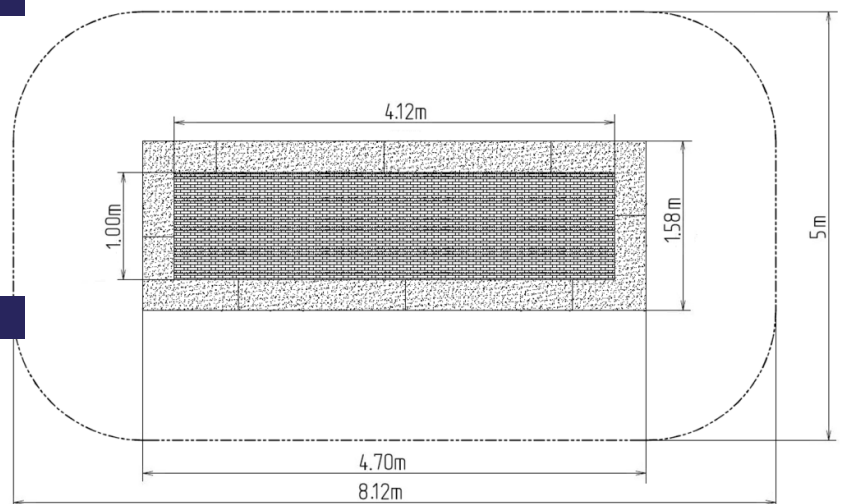

Materiál

Rám - pozinkovaná oceľ
Lamely - plast
Tlmiaci povrch - EPDM/SBR
Pružiny - pozinkovaná oceľ

Povrchová úprava

Popis

Trampolína zaručuje skvelú a bezpečnú zábavu vonku, a to pre deti, aj pre dospelých. Trampolína sa umiestňuje do vopred pripraveného výkopu a skladá sa z troch hlavných častí: rámu, skákacej plochy a tlmiaceho povrchu. Skákacia plocha a tlmiaci povrch sú odolné voči UV žiareniu. Rám je vyrobený z vysokokvalitnej pozinkovanej ocele odolnej voči korózii. Pod hornou časťou rámu sú skryté pružiny, ktoré sú zakryté tlmiacim povrchom. Zvyšná časť rámu je uložená do zeme. Skákacia plocha sa skladá z veľkého množstva lamiel, ktoré sú určené na tento účel a sú spojené galvanizovanými oceľovými lanami. Konce lán sú spojené s rámom pomocou pružín. Lamely sú vyrobené zo špeciálneho plastu, ktorý je odolný voči oteru a poveternostným vplyvom. Z tohto dôvodu môžu deti pri používaní trampolíny mať obuté topánky. Aj skákacia plocha je opatrená protišmykom. Tlmiaci povrch je vyrobený zo špeciálnej recyklovanej gumeny s prídavkom EPDM. Tlmiaci povrch je protišmykový a slúži na tlmenie potenciálnych pádov.

Vybavenie

Rám, skákacia plocha, tlmiaci povrch, pružiny. Na výber sú štyri farebné varianty - modrý, zelený, oranžový a žltý, ktoré sú šetrné voči životnému prostrediu.