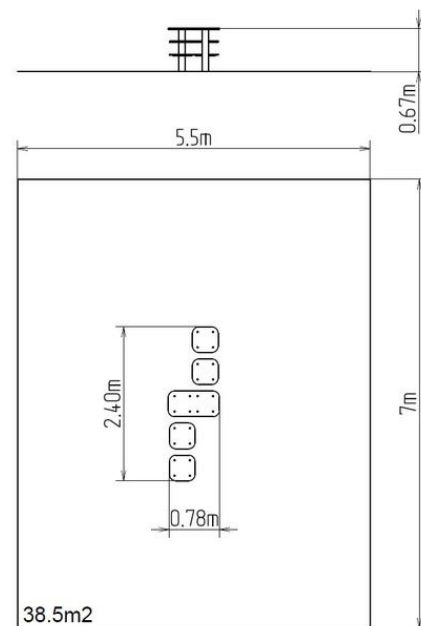

### Základné informácie

Veková kategória	Nešpecifikované
Minimálny priestor	5,5 m x 7 m
Rozmer zariadenia d. š. v.:	0,78 m x 2,4 m x 0,67 m
Výška voľného pádu:	1 m
Nosnosť:	78 kg
Max. počet užívateľov:	1
Dopadová plocha: EN 1177	podľa normy ČSN EN 16630
Určenie:	exteriér
Dostupnosť náhradných	dodá výrobca
Certifikát zhody s normou:	ČSN EN 16630

### Vybavenie

4x jednostep, dvojstep.

38.5m<sup>2</sup>