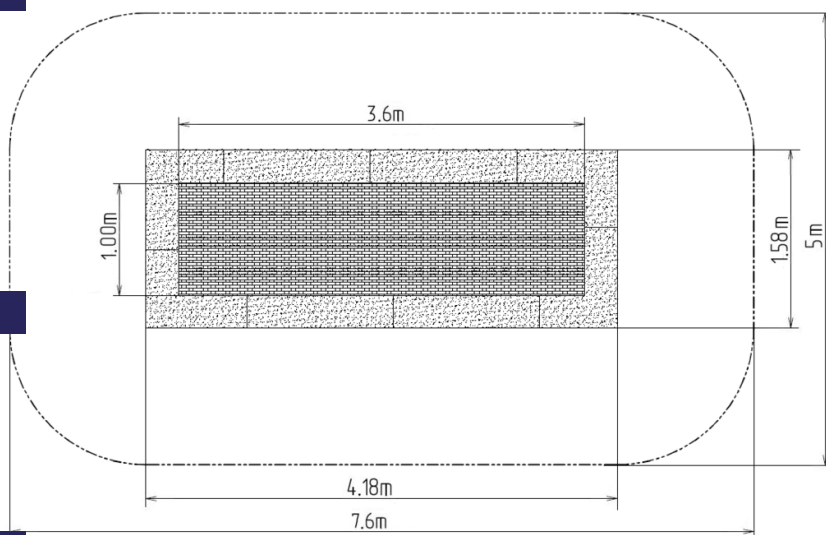

Trampolína do zeme TR-O420-Y - zltá

Typ výrobku TR-O420-Y

Základné informácie

Veková kategória	0 - 15 rokov
Minimálny priestor	5 m x 7,6 m
Rozmer zariadenia d. š. v.:	1,58 m x 4,18 m x m
Výška voľného pádu:	1.0 m
Nosnosť:	130 kg
Max. počet užívateľov:	1
Dopadová plocha: EN 1177	podľa normy EN 1177 -
Určenie:	exteriér
Dostupnosť náhradných	odá výrobca
Certifikát zhody s normou:	ČSN EN 1176 - 1

Materiál

Rám - pozinkovaná oceľ
Lamely - plast
Tlmiaci povrch - EPDM/SBR
Pružiny - pozinkovaná oceľ

Povrchová úprava

Popis

Trampolína zaručuje skvelú a bezpečnú zábavu vonku, a to pre deti, aj pre dospelých. Trampolína sa umiesti do vopred pripraveného výkopu a skladá sa z troch hlavných častí: rámu, skákacej plochy a tlmiaceho povrchu. Skákacia plocha a tlmiaci povrch sú odolné voči UV žiareniu. Rám je vyrobený z vysokokvalitnej pozinkovanej ocele odolnej voči korózii. Pod hornou časťou rámu sú skryté pružiny, ktoré sú zakryté tlmiacim povrchom. Zvyšná časť rámu je uložená do zeme. Skákacia plocha sa skladá z veľkého množstva lamiel, ktoré sú určené na tento účel a sú spojené galvanizovanými oceľovými lanami. Konce lán sú spojené s rámom pomocou pružín. Lamely sú vyrobené zo špeciálneho plastu, ktorý je odolný voči oteru a poveternostným vplyvom. Z tohto dôvodu môžu deti pri používaní trampolíny mať obuté topánky. Aj skákacia plocha je opatrená protišmykom. Tlmiaci povrch je vyrobený zo špeciálnej recyklovanej gumy s prídavkom EPDM. Tlmiaci povrch je protišmykový a slúži na tlmenie potenciálnych pádov.