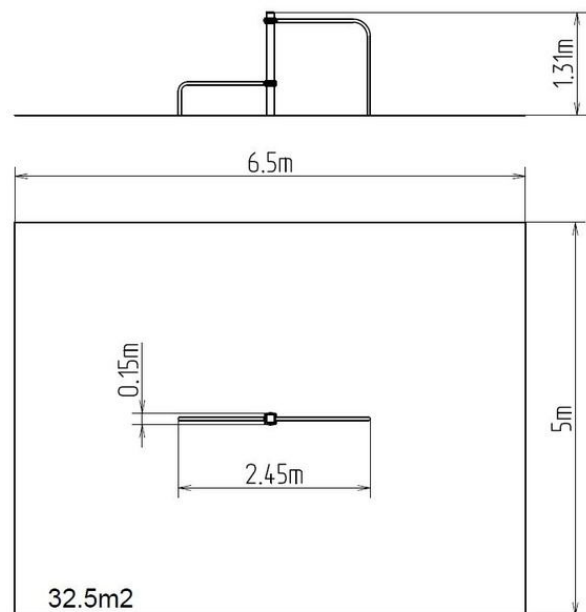

Materiál

Kovové časti - konštrukčná oceľ

Povrchová úprava

Duplexný nástrek práškovou vypaľovacou farbou
Žiarové zinkovanie

Popis

Nosná konštrukcia workoutovej zostavy je vyrobená z konštrukčnej ocele (kovový profil 100 x 100 x 3 mm), ktorá je proti korózii ošetrená povrchovou úpravou - zinkovaním (docieli sa veľmi výrazné predĺženie životnosti herného prvku) a vypaľovanou farbou KOMAXIT podľa odtieňu RAL. Tieto konštrukcie sú kotvené v betonových pätkách prostredníctvom pozinkovaných kotiev. Všetky ďalšie kovové prvky napr.: madlá, bradlá, atď. sú tiež upravované zinkovaním a vypaľovanou farbou KOMAXIT podľa odtieňu RAL, prípadne podľa prania objednávateľa môžu byť dané prvky v nerezovom prevedení.

Všetky dosky lavíc a stúpačiek sú vyrobené z vysoko kvalitného plastu HDPE (vysokotlakový, celofarbený polyetylén, ktorý sa vyznačuje vysokou farebnou stálosťou, odolnou proti UV žiareniu a hlavne bezpečnosťou, pretože je nelámavý a nehrozí tak žiadne nebezpečné zranenie ostrými úlomkami). Všetok spojovací materiál je pozinkovaný alebo nerezový.

Vybavenie

Polbradlo, bradlo.