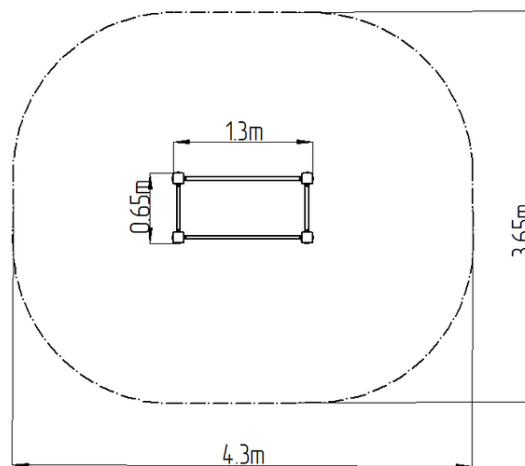

Vybavenie

Bradlá-stredná.