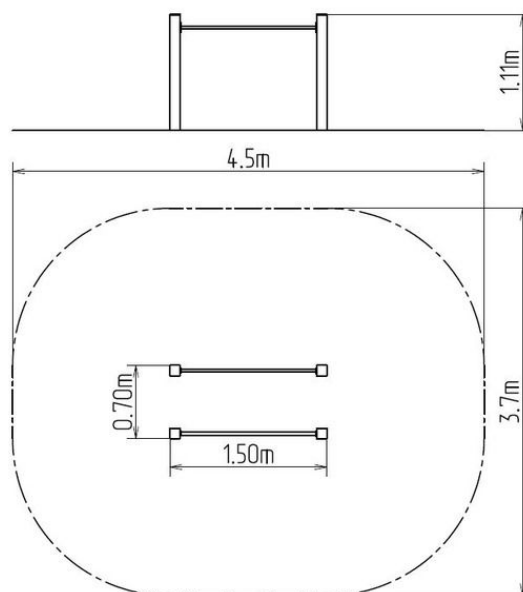

Bradla BR101KW - hnedá (v.p. 1 m)

Typ výrobku BR-101KW-10

Základné informácie

Veková kategória	3 - 14 rokov
Minimálny priestor	4,5 m x 3,7 m
Rozmer zariadenia d. š. v.:	1,5 m x 0,7 m x 1,11 m
Výška vo ného pádu:	1 m
Nosnosť :	54 kg
Max. počet užívateľov:	1
Dopadová plocha: EN 1177	pod a normy EN 1177 - trávnik
Určenie:	exteriér
Dostupnosť náhradných dielov:	dodá výrobca
Certifikát zhody s normou:	SN EN 1176 - 1

Materiál

Kovové časti - konštrukcia na ocel'

Povrchová úprava

Prášková vypoňovaná farba Komaxit
 Žiarové zinkovanie

Popis

Nosná konštrukcia bradiel je vyrobená z konštrukčnej ocele (kovový profil 100 x 100 mm), ktorá je proti korózii ošetrená povrchovou úpravou zinkovaním, čím sa docielve mi výrazné predženie životnosti herného prvku a vypoňovaná farba KOMAXIT pod a odtie u RAL. Tieto konštrukcie sú uložené do betónového lôžka. Všetky ďalšie kovové prvky sú upravované zinkovaním alebo vypoňovanou farbou KOMAXIT pod a odtie u RAL.

Madlá bradiel sú od seba vzdialené 70 cm, sú kovové a upravené vypoňovanou práškovou farbou KOMAXIT pod a odtie u RAL. Bradlá sú konštruované s ohľadom na vysoké namáhanie a dlhú životnosť. Všetok spojovací materiál je pozinkovaný alebo nerezový.