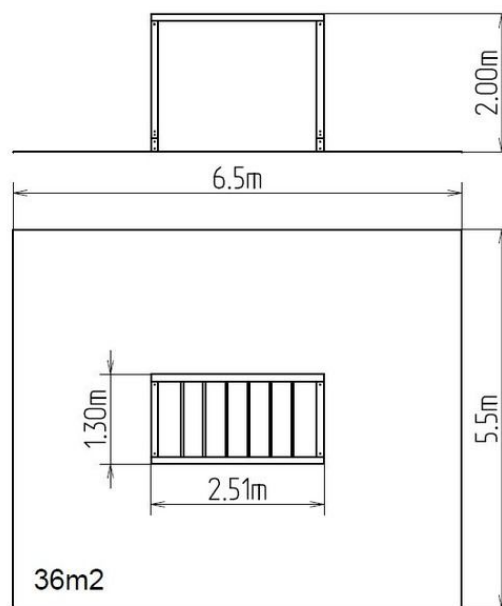

Vybavenie

Rúčkovoadlo, 2x rebriny.