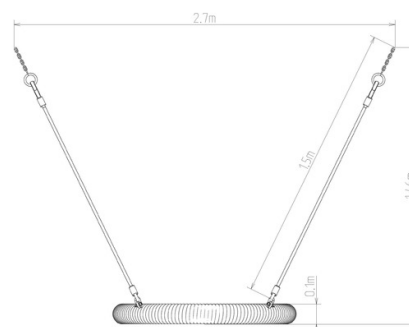

Sedadlo Hniezdo SH201 (priemer 1 m, bez závesov, v.p. 1,5 m)

Typ výrobku SH-201-15-W

Základné informácie

Veková kategória	Nešpecifikované
Minimálny priestor	m x m
Rozmer zariadenia d. š. v.:	0,95 m x 0,1 m x 1,46 m
Výška voľného pádu:	1,5 m
Nosnosť:	270 kg
Max. počet užívateľov:	5
Dopadová plocha: EN 1177	podľa normy EN 1177
Určenie:	exteriér
Dostupnosť náhradných	odá výrobca
Certifikát zhody s normou:	ČSN EN 1176

Materiál

Povrchová úprava

Žiarové zinkovanie

Popis

Sedadlo „Hniezdo“ je vyrobené z polypropylénového lana z vysoko pevnostného vlákna.

Vybavenie