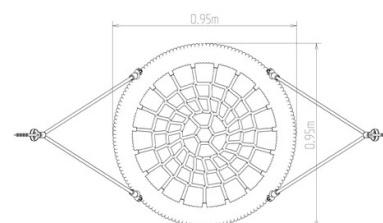

Sedadlo Hniezdo SH201 (priemer 1 m, bez závesov, v.p. 1,5 m)

Typ výrobku SH-201-15-W

Základné informácie

Veková kategória	Nešpecifikované
Minimálny priestor	m x m
Rozmer zariadenia d. š. v.:	0,95 m x 0,1 m x 1,46 m
Výška voľného pádu:	1,5 m
Nosnosť:	270 kg
Max. počet užívateľov:	5
Dopadová plocha: EN 1177	podľa normy EN 1177
Určenie:	exteriér
Dostupnosť náhradných	odá výrobca
Certifikát zhody s normou:	ČSN EN 1176

Materiál

Povrchová úprava

Žiarové zinkovanie

Popis

Sedadlo „Hniezdo“ je vyrobené z polypropylénového lana z vysoko pevnostného vlákna.

Vybavenie