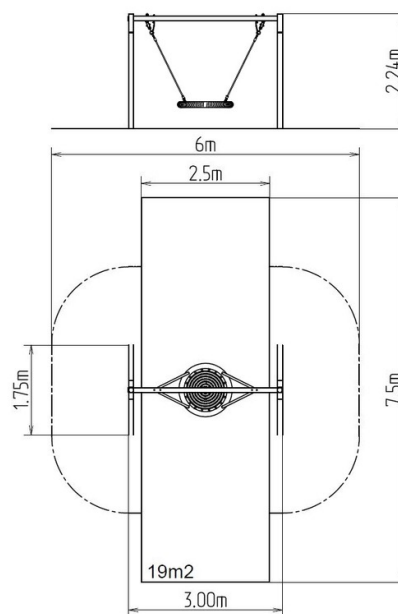

Reťazová hojdačka Hniezdo RH117D-W (v.p. 1,5 m)

Typ výrobku RH-117D-15-W

Základné informácie

Veková kategória	2 - 15 rokov
Minimálny priestor	6 m x 7,5 m
Rozmer zariadenia d. š. v.:	2,5 m x 1,75 m x 2,24 m
Výška voľného pádu:	1,5 m
Nosnosť:	270 kg
Max. počet užívateľov:	5
Dopadová plocha: EN 1177	podľa normy EN 1177, 19
Určenie:	exteriér
Dostupnosť náhradných	odá výrobca
Certifikát zhody s normou:	ČSN EN 1176 - 1, 2

Popis

Nosná konštrukcia hojdačky je vyrobená z lepených hranolov 100 x 100 mm. Toto riešenie zaisťuje maximálne možnú ochranu proti vzniku prasklín, ktoré sú bežné u výrobkov z mimo stredového dreva. Povrchová úprava týchto hranolov spočíva v impregnácii a trojvrstvej aplikácii vrchného lazúrovacieho laku, spĺňujúceho podmienky normy EN 71/3 (bezpečné pre detské hračky). Tieto konštrukcie sú do terénu kotvené v oceľových pätkách, ktoré sú chránené proti korózii žiarovým zinkovaním a uložené do betónového lôžka. Kotvy sú pripevnené k hraciemu prvku pomocou skrutiek a ich konštrukcia zaručuje, že drevené prvky nebudú v priamom kontakte so zemou.

Vybavenie

1x sedadlo "HNIEZDO" (priemer 1 m), 1x kovový nosník (pozink)