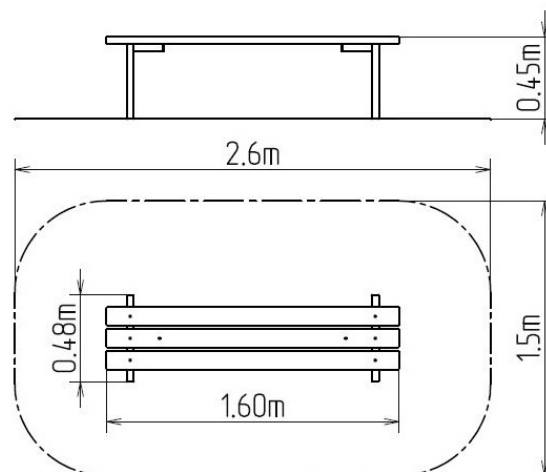

Lavička LA107D (mobilní)

Typ výrobku LA-107D-10

Základné informácie

Veková kategória	od 0 rokov
Minimálny priestor	2,6 m x 1,5 m
Rozmer zariadenia d. š. v.:	1,6 m x 0,48 m x 0,45 m
Výška voľného pádu:	0,45 m
Nosnosť:	Nešpecifikované
Max. počet užívateľov:	Nešpecifikované
Dopadová plocha: EN 1177	Neurčené
Určenie:	exteriér
Dostupnosť náhradných	odá výrobca
Certifikát zhody s normou:	ČSN EN 1176 - 1

Materiál

Kovové časti - konštrukčná oceľ
Drevené časti - smrekové, na želanie dubové drevo

Povrchová úprava

Impregnácia a trojvrstvomá aplikácia vrchného lazúrovacieho laku
Žiarové zinkovanie

Popis

Lavička je vyrobená zo smrekového dreva, na prianie zákazníka z dubového dreva. Povrchová úprava tohto dreva spočíva v impregnácii a trojvrstvomá aplikácii vrchného lazúrovacieho laku, spĺňajúceho podmienky normy EN 71/3 (bezpečné pre detské hračky).