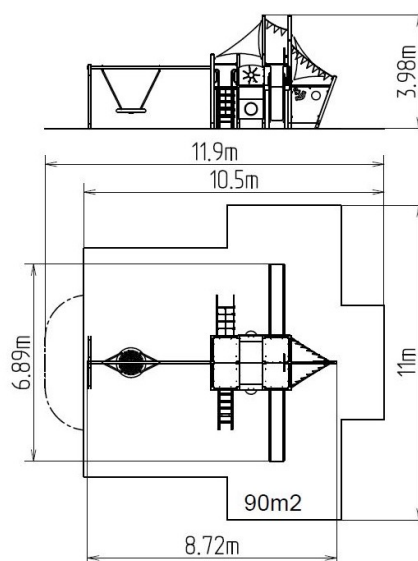

Povrchová úprava

Duplexný nástrek práškovou vypaľovacou farbou
Žiarové zinkovanie

Popis

Nosná konštrukcia vežovej zostavy je vyrobená z konštrukčnej ocele, ktorá je proti korózii ošetrená povrchovou úpravou zinkovaním, čím sa dociel veľmi výrazné predĺženie životnosti herného prvku alebo duplexným nástrekom práškovou vypaľovacou farbou podľa RAL. Tieto konštrukcie sú uložené do betónového lôžka. Všetky ďalšie kovové prvky sú upravované zinkovaním alebo duplexným nástrekom práškovou vypaľovacou farbou podľa RAL.

Šmýkačky sú vyrobené zo sklolaminátu. Čelá šmýkačiek, nášlapy, atd. sú vyrobené z vysoko kvalitného plastu HDPE (vysokotlakový, celo zafarbený polyetylén, ktorý sa vyznačuje vysokou farebnou stálosťou, odolnosťou proti UV žiareniu a hlavne bezpečnosťou, pretože je nelámavý a nehrozí tak žiadne nebezpečenstvo zranenia detí ostrými úlomkami). Laná a siete sú vyrobené z materiálu HERKULES (16 mm lana z polypropylénu s vnútorným oceľovým jadrom) a sú spojované plastovými alebo hliníkovými spojmi. Podesty a kresliaca tabuľa sú vyrobené z HPL (vysokotlakový laminát, ktorý sa vyznačuje vysokou farebnou stálosťou, odolnosťou proti poškrabaniu a odolnosťou proti vode). Hojdačka je zavesená pomocou pozinkovaných reťazí na kovovom nosníku. Sedadlo „Hniezdo“ je vyrobené z polypropylénového lana z vysoko pevnostného vlákna. Závesné laná sú vyrobené z materiálu HERKULES (16 mm lana z polypropylénu s vnútorným oceľovým jadrom). Všetok spojovací materiál je pozinkovaný alebo nerezový.

Vybavenie

6x vež, 2x šmýkačka, šikmý výlez s nášlapy a kovovými madlami, šikmý sieťový výlez, 2x stožiar s vlajkou, kormidlo, kotva, 2x bariéra usadená do dreveného rámu, kresliaca tabuľa, 2x bariéra s priezorom, 4x bariéra z HDPE, reťazová hojdačka.