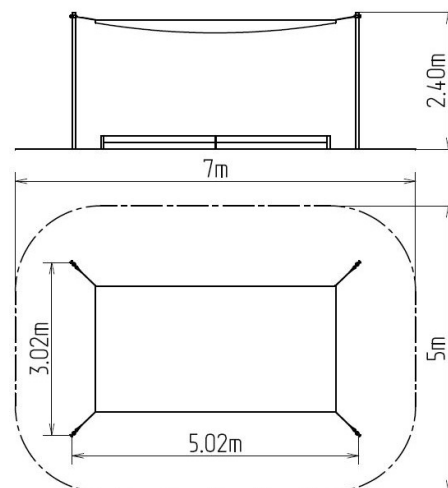

Materiál

Kovové časti - konštrukčná oceľ
Zatienenie - rašľ

Povrchová úprava

Žiarové zinkovanie

Popis

Nosná konštrukcia zatienenie pieskoviska je vyrobená z konštrukčnej oceli, ktorá je proti korózii chránená žiarovým zinkovaním, čím sa docielí veľmi výrazného predĺženia životnosti hracieho prvku. Táto konštrukcia je uložená do betónového lôžka. Zatienenie pieskoviska je vyrobené z rašľu (kvalitní, pevné a odolné stínící tkaniny). Všetok spojovací materiál je pozinkovaný alebo nerezový.