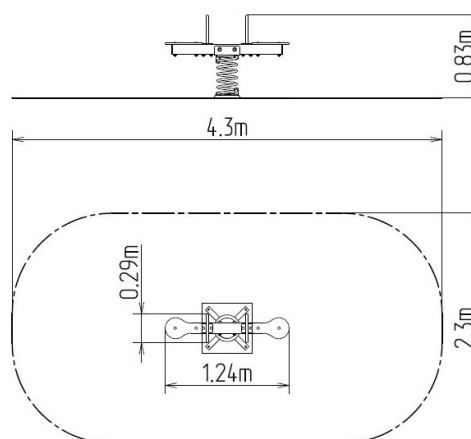

Povrchová úprava

Impregnácia a trojvrstvová aplikácia vrchného lazúrovacieho laku
Duplexný nástrek práškovou vypaľovacou farbou

Popis

Rameno hojdačky je vyrobené z lepeného hranolu a je pripevnené k nosnej pružine. Toto riešenie zaisťuje maximálne možnú ochranu proti vzniku prasklín, ktoré sú bežné u výrobkov z mimo stredového dreva. Povrchová úprava hranolu spočíva v impregnácii a trojvrstvovej aplikácii vrchného lazúrovacieho laku, spĺňujúce podmienky normy EN 71/3 (bezpečné pre detské hračky). Pružina hojdačky je vyrobená zo špeciálnej pružinárskej ocele alebo duplexným nástrekom práškovou vypaľovacou farbou podľa RAL.

Sedačky jsou vyrobeny z HPL (Vysokotlakový laminát, ktorý sa vyznačuje vysokou farebnou stálosťou a olnosťou proti vode). Madlá sú oceľové a sú upravované zinkovaním alebo duplexným nástrekom práškovou vypaľovacou farbou podľa RAL. Všetok spojovací materiál je pozinkovaný alebo nerezový. Hojdačka je konštruovaná s ohľadom na vysoké namáhanie a dlhú životnosť. Nárazy sú tlmené gumovými dorazmi.

Vybavenie

1x rameno, 2x sedáky, 2x madlo, 1x pružina.