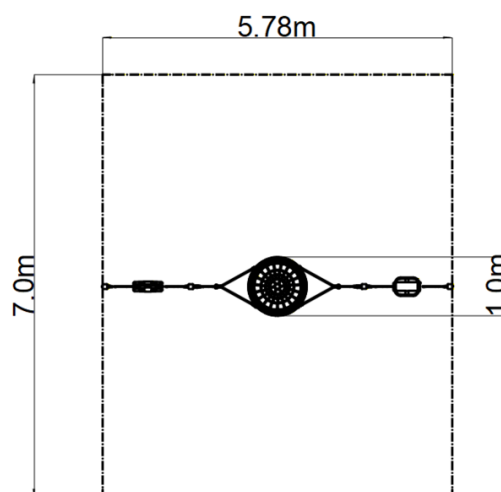

Reťazová trojhojdačka MINI - červená (v.p. 1,0 m)

Typ výrobku REH-8303KR-10

Základné informácie

Veková kategória	2 - 15 rokov
Minimálny priestor	5,78 m x 7 m
Rozmer zariadenia d. š. v.:	5,78 m x 1 m x 1,7 m
Výška voľného pádu:	1,0 m
Max. počet užívateľov:	7
Dopadová plocha: EN 1177	podľa normy EN 1177 - trávnik
Certifikát zhody s normou:	STN EN 1176-1+A1 STN EN 1176-2+AC

Materiál

Kovové časti - konštrukčná ocel'
Laná zavesné - polypropylén s vnútorným ocel'ovým jadrom
Sedadlo Hniezdo - polypropylén z vysokopevnostného vlákna
Sedadlo Baby- guma s hliníkovou vložkou
Sedadlo Normal - hliníkové, obalené gumou

Sedadlo Baby je vyrobené z gumy a je vystužené hliníkovou vložkou. Sedadlo „Hniezdo“ je vyrobené z polypropylénového lana z vysoko pevnostného vlákna. Sedadlo Normal hojdačky je hliníkové, obalené mäkkou a pohodlnou gumou. Závesné laná sú vyrobené z materiálu HERKULES (16 mm lana z polypropylénu s vnútorným ocel'ovým jadrom). Všetok spojovací materiál je pozinkovaný alebo nerezový.

Vybavenie

1x sedadlo "HNIEZDO" (priemer 1 m), 1x Sedátko Baby, 1x sedadlo Normal