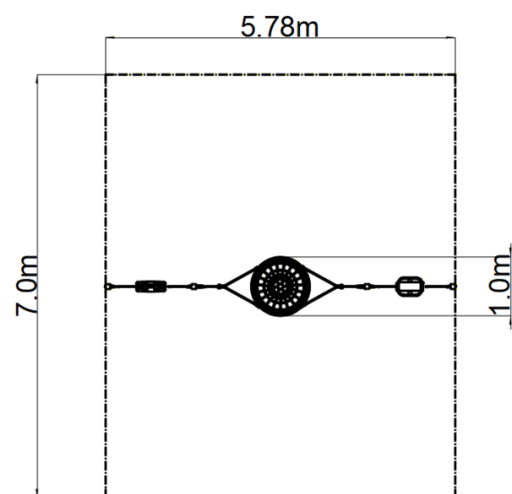

Reťazová trojhojdačka MINI - hnedá (v.p. 1 m)

Typ výrobku REH-8303KW-10

Základné informácie

Veková kategória	2 - 15 rokov
Minimálny priestor	5,78 m x 7 m
Rozmer zariadenia d. š. v.:	5,78 m x 1 m x 1,7 m
Výška voľného pádu:	1,0 m
Max. počet užívateľov:	7
Dopadová plocha: EN 1177	podľa normy EN 1177 - trávnik
Certifikát zhody s normou:	STN EN 1176-1+A1 STN EN 1176-2+AC

Materiál

Kovové časti - konštrukčná oceľ
 Laná zavesné - polypropylén s vnútorným ocel'ovým jadrom
 Sedadlo Hniezdo - polypropylén z vysoko pevnostného vlákna
 Sedadlo Baby- guma s hliníkovou vložkou
 Sedadlo Normal - hliníkové, obalené gumou

Sedadlo Baby je vyrobené z gumy a je vystužené hliníkovou vložkou. Sedadlo „Hniezdo“ je vyrobené z polypropylénového lana z vysoko pevnostného vlákna. Sedadlo Normal hojdačky je hliníkové, obalené mäkkou a pohodlnou gumou. Závesné laná sú vyrobené z materiálu HERKULES (16 mm lana z polypropylénu s vnútorným ocel'ovým jadrom). Všetok spojovací materiál je pozinkovaný alebo nerezový.

Vybavenie

1x sedadlo "HNIEZDO" (priemer 1 m), 1x Sedátko Baby, 1x sedadlo Normal