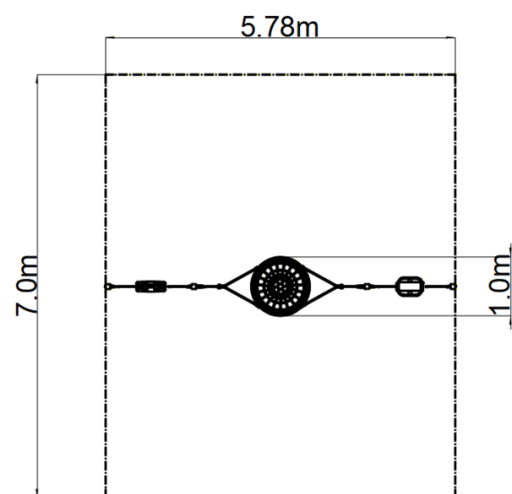

Reťazová trojhojdačka MINI - limetková (v.p. 1 m)

Typ výrobku REH-8303KL-10

Základné informácie

Veková kategória	2 - 15 rokov
Minimálny priestor	5,78 m x 7 m
Rozmer zariadenia d. š. v.:	5,78 m x 1 m x 1,7 m
Výška voľného pádu:	1,0 m
Max. počet užívateľov:	7
Dopadová plocha: EN 1177	podľa normy EN 1177 - trávnik
Certifikát zhody s normou:	STN EN 1176-1+A1 STN EN 1176-2+AC

Materiál

Kovové časti - konštrukčná oceľ
 Laná zavesné - polypropylén s vnútorným ocel'ovým jadrom
 Sedadlo Hniezdo - polypropylén z vysoko pevnostného vlákna
 Sedadlo Baby- guma s hliníkovou vložkou
 Sedadlo Normal - hliníkové, obalené gumou

Sedadlo Baby je vyrobené z gumy a je vystužené hliníkovou vložkou. Sedadlo „Hniezdo“ je vyrobené z polypropylénového lana z vysoko pevnostného vlákna. Sedadlo Normal hojdačky je hliníkové, obalené mäkkou a pohodlnou gumou. Závesné laná sú vyrobené z materiálu HERKULES (16 mm lana z polypropylénu s vnútorným ocel'ovým jadrom). Všetok spojovací materiál je pozinkovaný alebo nerezový.

Vybavenie

1x sedadlo "HNIEZDO" (priemer 1 m), 1x Sedátko Baby, 1x sedadlo Normal