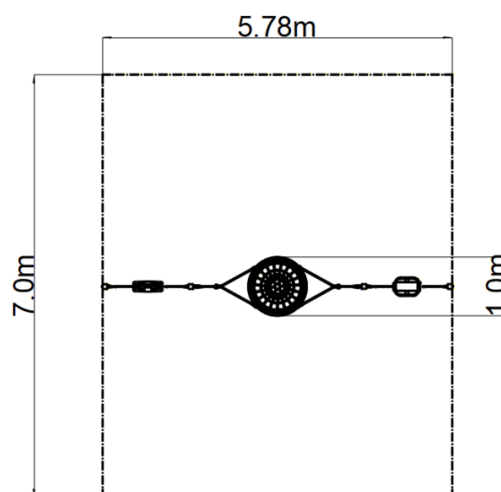

Reťazová trojhojdačka MINI - modrá (v.p. 1,0 m)

Typ výrobku REH-8303KB-10

Základné informácie

Veková kategória	2 - 15 rokov
Minimálny priestor	5,78 m x 7 m
Rozmer zariadenia d. š. v.:	5,78 m x 1 m x 1,7 m
Výška voľného pádu:	1,0 m
Max. počet užívateľov:	7
Dopadová plocha: EN 1177	podľa normy EN 1177 - trávnik
Certifikát zhody s normou:	STN EN 1176-1+A1 STN EN 1176-2+AC

Materiál

Kovové časti - konštrukčná oceľ
 Laná zavesné - polypropylén s vnútorným ocel'ovým jadrom
 Sedadlo Hniezdo - polypropylén z vysoko pevnostného vlákna
 Sedadlo Baby- guma s hliníkovou vložkou
 Sedadlo Normal - hliníkové, obalené gumou

Sedadlo Baby je vyrobené z gumy a je vystužené hliníkovou vložkou. Sedadlo „Hniezdo“ je vyrobené z polypropylénového lana z vysoko pevnostného vlákna. Sedadlo Normal hojdačky je hliníkové, obalené mäkkou a pohodlnou gumou. Závesné laná sú vyrobené z materiálu HERKULES (16 mm lana z polypropylénu s vnútorným ocel'ovým jadrom). Všetok spojovací materiál je pozinkovaný alebo nerezový.

Vybavenie

1x sedadlo "HNIEZDO" (priemer 1 m), 1x Sedátko Baby, 1x sedadlo Normal