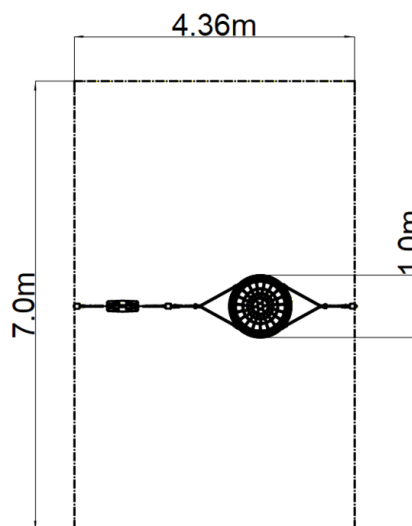

Reťazová dvojhojdačka - limetková (v.p. 1,0 m)

Typ výrobku REH-8204KL-10

Základné informácie

Veková kategória	2 - 15 rokov
Minimálny priestor	4,36 m x 7 m
Rozmer zariadenia d. š. v.:	4,36 m x 1 m x 1,7 m
Výška voľného pádu:	1,0 m
Max. počet užívateľov:	5
Dopadová plocha: EN 1177	podľa normy EN 1177 - trávnik
Certifikát zhody s normou:	STN EN 1176-1+A1 STN EN 1176-2+AC

Materiál

Kovové časti - konštrukčná oceľ
Laná zavesné - polypropylén s vnútorným ocel'ovým jadrom
Sedadlo Hniezdo - polypropylén z vysoko pevnostného vlákna
Sedadlo - hliníkové, obalené gumou

Povrchová úprava

Sedadlo Normal hojdačky je hliníkové, obalené mäkkou a pohodlnou gumou. Sedadlo „Hniezdo“ je vyrobené z polypropylénového lana z vysoko pevnostného vlákna. Závesné laná sú vyrobené z materiálu HERKULES (16 mm lana z polypropylénu s vnútorným ocel'ovým jadrom). Všetok spojovací materiál je pozinkovaný alebo nerezový.

Vybavenie

1x sedadlo "HNIEZDO" (priemer 1 m), 1x sedadlo Normal