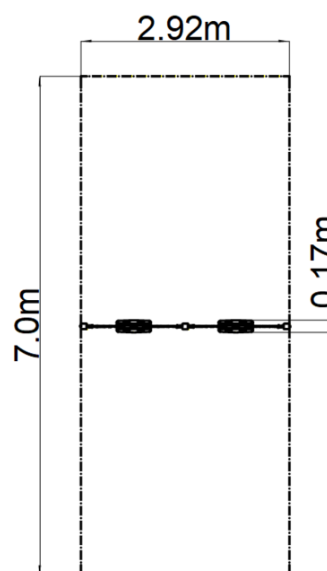

Vybavenie

2x Sedátko Normal. Na výber sú tri farebné varianty konštrukcie - hnedá, modrá a červená.