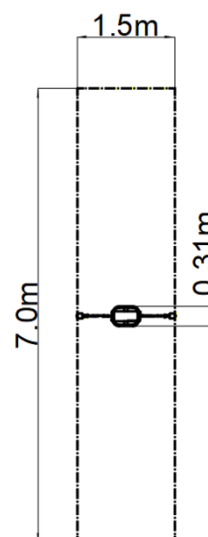

Reťazová hojdačka - hnedá (v.p. 1,0 m)

Typ výrobku REH-8102KW-10

Základné informácie

Veková kategória	2 - 15 rokov
Minimálny priestor	1,5 m x 7 m
Rozmer zariadenia d. š. v.:	1,5 m x 0,31 m x 1,7 m
Výška voľného pádu:	1,0 m
Max. počet užívateľov:	1
Dopadová plocha: EN 1177	podľa normy EN 1177 - trávnik
Certifikát zhody s normou:	STN EN 1176-1+A1 STN EN 1176-2+AC

Materiál

Kovové časti - konštrukčná oceľ
Sedadlo - guma s hliníkovou vložkou

Povrchová úprava

Duplexný nástrek práškovou vypaľovacou farbou
Žiarové zinkovanie

Popis

Nosná konštrukcia je vyrobená z konštrukčnej pozinkovanej ocele a následne opatrená práškovou vypaľovanou farbou a všetky ďalšie kovové časti sú vyrobené z konštrukčnej čiernej ocele, ošetrenej pieskovaním, duplexným nástrekom práškovou vypaľovanou farbou. Tieto konštrukcie sú uložené do betónového lôžka.

Sedadlo Baby je vyrobené z gumy a je vystužené hliníkovou vložkou. Reťaze sú nerezové, čím sa dočeli veľmi výrazného predĺženia ich životnosti. Všetok spojovací materiál je pozinkovaný alebo nerezový.