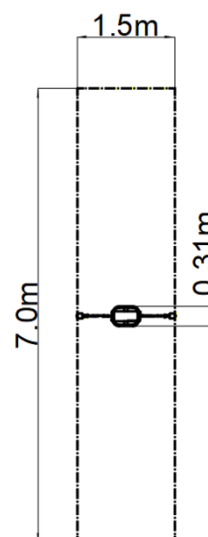

Materiál

Kovové časti - konštrukčná oceľ
Sedadlo - guma s hliníkovou vložkou

Povrchová úprava

Duplexný nástrek práškovou vypaľovacou farbou
Žiarové zinkovanie

Popis

Nosná konštrukcia je vyrobená z konštrukčnej pozinkovanej ocele a následne opatrená práškovou vypaľovanou farbou a všetky ďalšie kovové časti sú vyrobené z konštrukčnej čiernej ocele, ošetrenej pieskovaním, duplexným nástrekom práškovou vypaľovanou farbou. Tieto konštrukcie sú uložené do betónového lôžka.

Sedadlo Baby je vyrobené z gumy a je vystužené hliníkovou vložkou. Reťaze sú nerezové, čím sa dočeli veľmi výrazného predĺženia ich životnosti. Všetok spojovací materiál je pozinkovaný alebo nerezový.

Vybavenie

1x Sedátko Baby. Na výber sú tri farebné varianty konštrukcie - hnedá, modrá a červená.