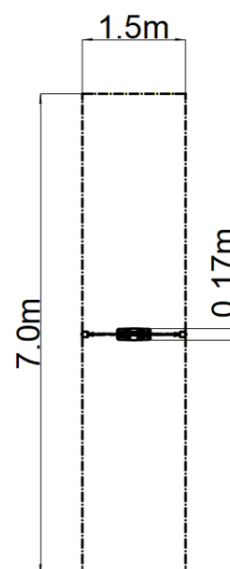

Vybavenie

1x sedadlo Normal. Na výber sú tri farebné varianty konštrukcie - hnedá, modrá a červená.