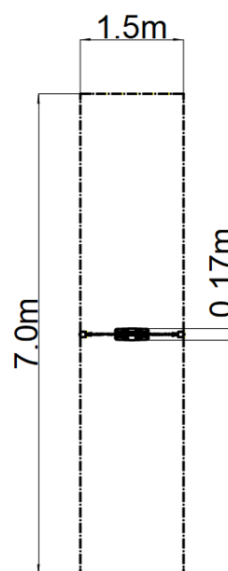

Reťazová hojdačka - hnedá (v.p. 1 m)

Typ výrobku REH-8101KW-10

Základné informácie

Veková kategória	2 - 15 rokov
Minimálny priestor	1,5 m x 7 m
Rozmer zariadenia d. š. v.:	1,5 m x 0,17 m x 1,7 m
Výška voľného pádu:	1,0 m
Max. počet užívateľov:	1
Dopadová plocha: EN 1177	podľa normy EN 1177 - trávnik
Certifikát zhody s normou:	STN EN 1176-1+A1 STN EN 1176-2+AC

Materiál

Kovové časti - konštrukčná oceľ
Sedadlo - hliníkové, obalené gumou

Povrchová úprava

Duplexný nástrek práškovou vypaľovacou farbou
Žiarové zinkovanie

Popis

Nosná konštrukcia je vyrobená z konštrukčnej pozinkovanej ocele a následne opatrená práškovou vypaľovanou farbou a všetky ďalšie kovové časti sú vyrobené z konštrukčnej čiernej ocele, ošetrenej pieskovaním, duplexným nástrekom práškovou vypaľovanou farbou. Tieto konštrukcie sú uložené do betónového lôžka.

Sedadlo Normal hojdačky je hliníkové, obalené mäkkou a pohodlnou gumou. Reťaze sú nerezové, čím sa docielu veľmi výrazného predĺženia ich životnosti. Všetok spojovací materiál je pozinkovaný alebo nerezový.