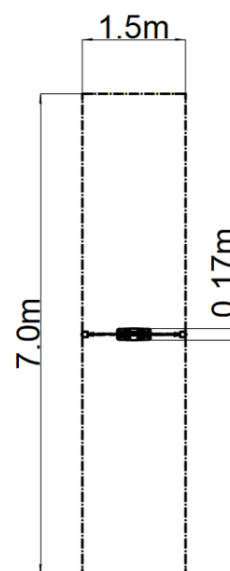

Vybavenie

1x sedadlo Normal. Na výber sú tri farebné varianty konštrukcie - hnedá, modrá a červená.