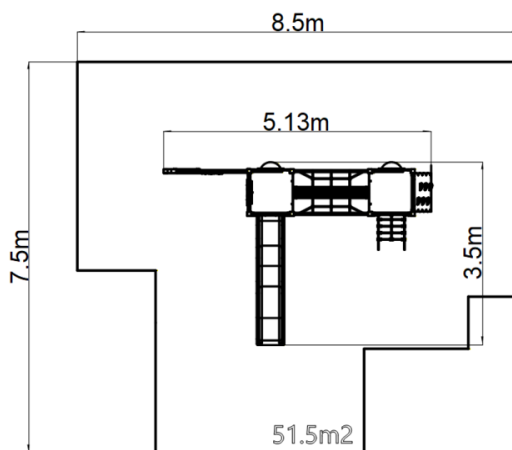

Povrchová úprava

Duplexný nástrek práškovou vypaľovacou farbou
Žiarové zinkovanie

Popis

Nosná konštrukcia je vyrobená z konštrukčnej pozinkovanej ocele a následne opatrená práškovou vypaľovacou farbou a všetky ďalšie kovové časti sú vyrobené z konštrukčnej čiernej ocele, ošetrenej pieskovaním, duplexným nástrekom práškovou vypaľovacou farbou. Tieto konštrukcie sú uložené do betónového lôžka.

Šmýkačka je vyrobená zo sklolaminátu. Čelo šmýkačky, nášľapy atď. sú vyrobené z vysoko kvalitného plastu HDPE (vysokotlakový, celozafarbený polyetylén, ktorý sa vyznačuje vysokou farebnou stálosťou, odolnosťou proti UV žiareniu a hlavne bezpečnosťou, pretože je nelámavý a nehrozí tak žiadne nebezpečenstvo zranenia detí ostrými úlomkami). Šplhacia sieť, lanový most a lano sú vyrobené z materiálu HERKULES (16 mm lana z polypropylénu s vnútorným oceľovým jadrom) a sú spojené plastovými alebo hliníkovými spojmi. Podesty, šikmý výlez, kresliaca tabuľa sú vyrobené z HPL (vysokotlakový laminát, ktorý sa vyznačuje vysokou farebnou stálosťou, odolnosťou proti poškrabaniu a odolnosťou proti vode). Všetok spojovací materiál je pozinkovaný alebo nerezový.

Vybavenie

2x vež, šmýkačka, 2x stožiar s vlajkou, lanový most medzi vežami, šikmý sieťový výlez, kotva a kormidlo z HDPE, bariéra z HDPE, šikmá lezecká stena, 2x bariéra s priezorom, kresliaca tabuľa.