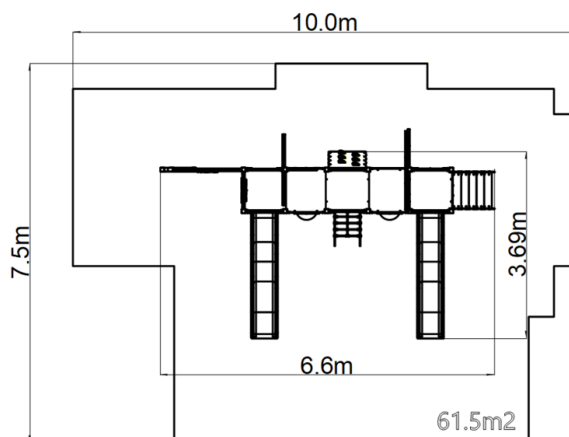

Povrchová úprava

Duplexný nástrek práškovou vypaľovacou farbou
Žiarové zinkovanie

Popis

Nosná konštrukcia je vyrobená z konštrukčnej pozinkovanej ocele a následne opatrená práškovou vypaľovacou farbou a všetky ďalšie kovové časti sú vyrobené z konštrukčnej čiernej ocele, ošetrenej pieskovaním, duplexným nástrekom práškovou vypaľovacou farbou. Tieto konštrukcie sú uložené do betónového lôžka.

Šmýkačka je vyrobená zo sklolaminátu. Čelo šmýkačky, nášľapy atď. sú vyrobené z vysoko kvalitného plastu HDPE (vysokotlakový, celozafarbený polyetylén, ktorý sa vyznačuje vysokou farebnou stálosťou, odolnosťou proti UV žiareniu a hlavne bezpečnosťou, pretože je nelámavý a nehrozí tak žiadne nebezpečenstvo zranenia detí ostrými úlomkami). Šplhacia sieť je vyrobená z materiálu HERKULES (16 mm lana z polypropylénu s vnútorným ocel'ovým jadrom) a sú spojované plastovými alebo hliníkovými spojmi. Podesty a kresliaca tabuľa sú vyrobené z HPL (vysokotlakový laminát, ktorý sa vyznačuje vysokou farebnou stálosťou, odolnosťou proti poškriabaniu a odolnosťou proti vode). Všetok spojovací materiál je pozinkovaný alebo nerezový.

Vybavenie

5x vež, 2x šmýkačka, 2x stožiar s vlajkou, šikmý sieťový výlez, kotva a kormidlo z HDPE, 5x bariéra z HDPE, kresliaca tabuľa, šikmý výlez s nášľapmi a bočnicami, 2x bariéra s priezorom, šikmá lezecká stena, kolmý tyčový výlez, kolmý sieťový výlez.