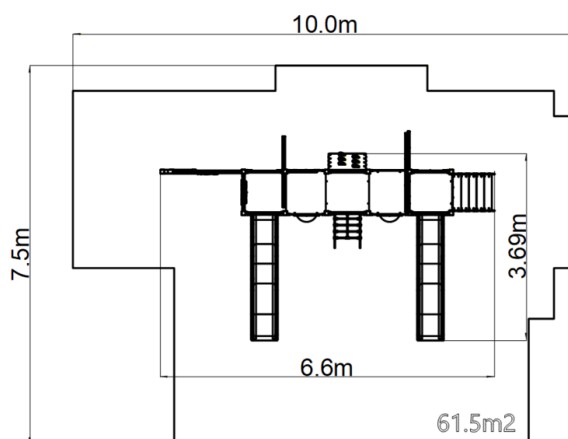

Povrchová úprava

Duplexný nástrek práškovou vypaľovacou farbou
Žiarové zinkovanie

Popis

Nosná konštrukcia je vyrobená z konštrukčnej pozinkovanej ocele a následne opatrená práškovou vypaľovacou farbou a všetky ďalšie kovové časti sú vyrobené z konštrukčnej čiernej ocele, ošetrenej pieskovaním, duplexným nástrekom práškovou vypaľovacou farbou. Tieto konštrukcie sú uložené do betónového lôžka.

Šmýkačka je vyrobená zo sklolaminátu. Čelo šmýkačky, nášľapy atď. sú vyrobené z vysoko kvalitného plastu HDPE (vysokotlakový, celo zafarbený polyetylén, ktorý sa vyznačuje vysokou farebnou stálosťou, odolnosťou proti UV žiareniu a hlavne bezpečnosťou, pretože je nelámavý a nehrozí tak žiadne nebezpečenstvo zranenia detí ostrými úlomkami). Šplhacia sieť je vyrobená z materiálu HERKULES (16 mm lana z polypropylénu s vnútorným oceľovým jadrom) a sú spojované plastovými alebo hliníkovými spojmi. Podesty a kresliaca tabuľa sú vyrobené z HPL (vysokotlakový laminát, ktorý sa vyznačuje vysokou farebnou stálosťou, odolnosťou proti poškriabaniu a odolnosťou proti vode). Všetok spojovací materiál je pozinkovaný alebo nerezový.

Vybavenie

5x vež, 2x šmýkačka, 2x stožiar s vlajkou, šikmý sieťový výlez, kotva a kormidlo z HDPE, 5x bariéra z HDPE, kresliaca tabuľa, šikmý výlez s nášľapmi a bočnicami, 2x bariéra s priezorom, šikmá lezecká stena, kolmý tyčový výlez, kolmý sieťový výlez.