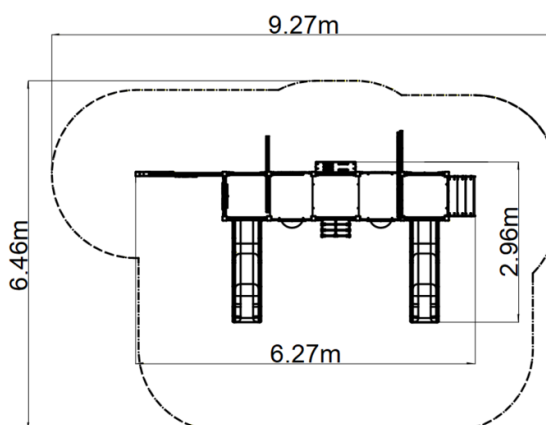

Povrchová úprava

Duplexný nástrek práškovou vypaľovacou farbou
Žiarové zinkovanie

Popis

Nosná konštrukcia je vyrobená z konštrukčnej pozinkovanej ocele a následne opatrená práškovou vypaľovacou farbou a všetky ďalšie kovové časti sú vyrobené z konštrukčnej čiernej ocele, ošetrenej pieskovaním, duplexným nástrekom práškovou vypaľovacou farbou. Tieto konštrukcie sú uložené do betónového lôžka.

Šmýkačka je vyrobená zo sklolaminátu. Čelo šmýkačky, nášľapy atď. sú vyrobené z vysoko kvalitného plastu HDPE (vysokotlakový, celo zafarbený polyetylén, ktorý sa vyznačuje vysokou farebnou stálosťou, odolnosťou proti UV žiareniu a hlavne bezpečnosťou, pretože je nelámavý a nehrozí tak žiadne nebezpečenstvo zranenia detí ostrými úlomkami). Šplhacia sieť je vyrobená z materiálu HERKULES (16 mm lana z polypropylénu s vnútorným oceľovým jadrom) a sú spojované plastovými alebo hliníkovými spojmi. Podesty a kresliaca tabuľa sú vyrobené z HPL (vysokotlakový laminát, ktorý sa vyznačuje vysokou farebnou stálosťou, odolnosťou proti poškriabaniu a odolnosťou proti vode). Všetok spojovací materiál je pozinkovaný alebo nerezový.

Vybavenie

5x vež, 2x šmýkačka, 2x stožiar s vlajkou, šikmý sieťový výlez, kotva a kormidlo z HDPE, 5x bariéra z HDPE, kresliaca tabuľa, šikmý výlez s nášľapmi a bočnicami, 2x bariéra s priezorom, šikmá lezecká stena, kolmý tyčový výlez, kolmý sieťový výlez.