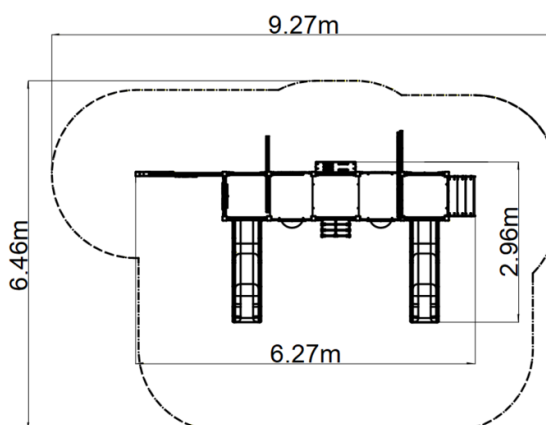

Povrchová úprava

Duplexný nástrek práškovou vypaľovacou farbou
Žiarové zinkovanie

Popis

Nosná konštrukcia je vyrobená z konštrukčnej pozinkovanej ocele a následne opatrená práškovou vypaľovacou farbou a všetky ďalšie kovové časti sú vyrobené z konštrukčnej čiernej ocele, ošetrenej pieskovaním, duplexným nástrekom práškovou vypaľovacou farbou. Tieto konštrukcie sú uložené do betónového lôžka.

Šmýkačka je vyrobená zo sklolaminátu. Čelo šmýkačky, nášľapy atď. sú vyrobené z vysoko kvalitného plastu HDPE (vysokotlakový, celozafarbený polyetylén, ktorý sa vyznačuje vysokou farebnou stálosťou, odolnosťou proti UV žiareniu a hlavne bezpečnosťou, pretože je nelámavý a nehrozí tak žiadne nebezpečenstvo zranenia detí ostrými úlomkami). Šplhacia sieť je vyrobená z materiálu HERKULES (16 mm lana z polypropylénu s vnútorným ocel'ovým jadrom) a sú spojované plastovými alebo hliníkovými spojmi. Podesty a kresliaca tabuľa sú vyrobené z HPL (vysokotlakový laminát, ktorý sa vyznačuje vysokou farebnou stálosťou, odolnosťou proti poškriabaniu a odolnosťou proti vode). Všetok spojovací materiál je pozinkovaný alebo nerezový.

Vybavenie

5x vež, 2x šmýkačka, 2x stožiar s vlajkou, šikmý sieťový výlez, kotva a kormidlo z HDPE, 5x bariéra z HDPE, kresliaca tabuľa, šikmý výlez s nášľapmi a bočnicami, 2x bariéra s priezorom, šikmá lezecká stena, kolmý tyčový výlez, kolmý sieťový výlez.