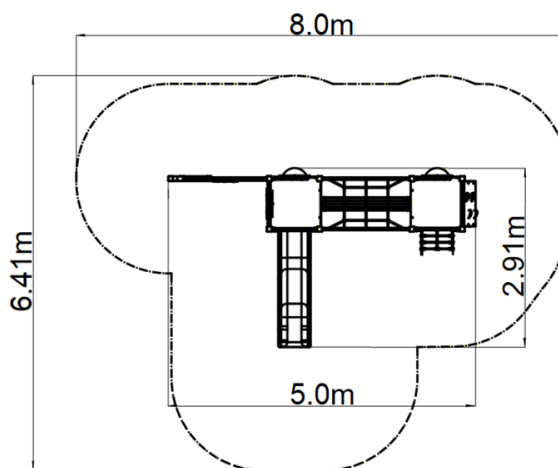

Povrchová úprava

Duplexný nástrek práškovou vypaľovacou farbou
Žiarové zinkovanie

Popis

Nosná konštrukcia je vyrobená z konštrukčnej pozinkovanej ocele a následne opatrená práškovou vypaľovacou farbou a všetky ďalšie kovové časti sú vyrobené z konštrukčnej čiernej ocele, ošetrenej pieskovaním, duplexným nástrekom práškovou vypaľovacou farbou. Tieto konštrukcie sú uložené do betónového lôžka.

Šmýkačka je vyrobená zo sklolaminátu. Čelo šmýkačky, nášľapy atď. sú vyrobené z vysoko kvalitného plastu HDPE (vysokotlakový, celo zafarbený polyetylén, ktorý sa vyznačuje vysokou farebnou stálosťou, odolnosťou proti UV žiareniu a hlavne bezpečnosťou, pretože je nelámavý a nehrozí tak žiadne nebezpečenstvo zranenia detí ostrými úlomkami). Šplhacia sieť, lanový most a lano sú vyrobené z materiálu HERKULES (16 mm lana z polypropylénu s vnútorným oceľovým jadrom) a sú spojené plastovými alebo hliníkovými spojmi. Podesty, šikmý výlez, kresliaca tabuľa sú vyrobené z HPL (vysokotlakový laminát, ktorý sa vyznačuje vysokou farebnou stálosťou, odolnosťou proti poškrabaniu a odolnosťou proti vode). Všetok spojovací materiál je pozinkovaný alebo nerezový.

Vybavenie

2x vež, šmýkačka, 2x stožiar s vlajkou, lanový most medzi vežami, šikmý sieťový výlez, kotva a kormidlo z HDPE, bariéra z HDPE, šikmá lezecká stena, 2x bariéra s priezorom, kresliaca tabuľa.