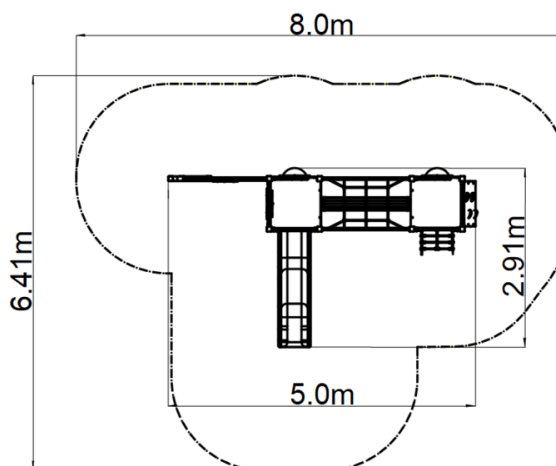

Povrchová úprava

Duplexný nástrek práškovou vypaľovacou farbou
Žiarové zinkovanie

Popis

Nosná konštrukcia je vyrobená z konštrukčnej pozinkovanej ocele a následne opatrená práškovou vypaľovacou farbou a všetky ďalšie kovové časti sú vyrobené z konštrukčnej čiernej ocele, ošetrenej pieskovaním, duplexným nástrekom práškovou vypaľovacou farbou. Tieto konštrukcie sú uložené do betónového lôžka.

Šmýkačka je vyrobená zo sklolaminátu. Čelo šmýkačky, nášľapy atď. sú vyrobené z vysoko kvalitného plastu HDPE (vysokotlakový, celozafarbený polyetylén, ktorý sa vyznačuje vysokou farebnou stálosťou, odolnosťou proti UV žiareniu a hlavne bezpečnosťou, pretože je nelámavý a nehrozí tak žiadne nebezpečenstvo zranenia detí ostrými úlomkami). Šplhacia sieť, lanový most a lano sú vyrobené z materiálu HERKULES (16 mm lana z polypropylénu s vnútorným oceľovým jadrom) a sú spojené plastovými alebo hliníkovými spojmi. Podesty, šikmý výlez, kresliaca tabuľa sú vyrobené z HPL (vysokotlakový laminát, ktorý sa vyznačuje vysokou farebnou stálosťou, odolnosťou proti poškrabaniu a odolnosťou proti vode). Všetok spojovací materiál je pozinkovaný alebo nerezový.

Vybavenie

2x vež, šmýkačka, 2x stožiar s vlajkou, lanový most medzi vežami, šikmý sieťový výlez, kotva a kormidlo z HDPE, bariéra z HDPE, šikmá lezecká stena, 2x bariéra s priezorom, kresliaca tabuľa.