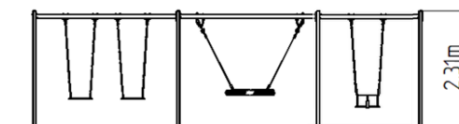

### Základné informácie

Veková kategória	2 - 15 rokov
Minimálny priestor	8 m x 7,5 m
Rozmer zariadenia d. š. v.:	7,6 m x 1,39 m x 2,31 m
Výška voľného pádu:	1,5 m
Max. počet užívateľov:	7
Dopadová plocha: EN 1177	podľa normy EN 1177, 60 m <sup>2</sup>
Certifikát zhody s normou:	STN EN 1176-1+A1 STN EN 1176-2+AC

### Materiál

Kovové časti - konštrukčná oceľ  
Laná zavesné - polypropylén s vnútorným oceľovým jadrom  
Sedadlo Hniezdo - polypropylén z vysoko pevnostného vlákna  
Sedadlo Baby- guma s hliníkovou vložkou  
Sedadlo Normal - hliníkové, obalené gumou