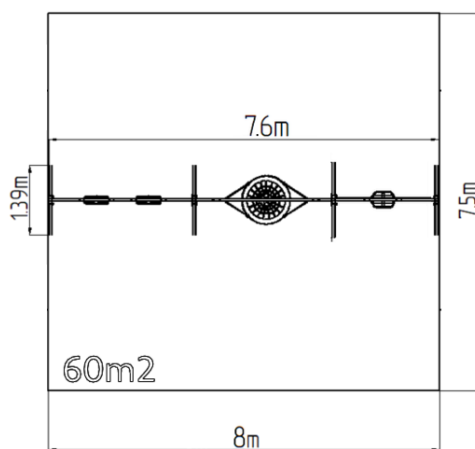

## Reťazová štvorhojdačka - limetková (v.p. 1,5 m)

Typ výrobku REH-6425KE-15

### Základné informácie

Veková kategória	2 - 15 rokov
Minimálny priestor	8 m x 7,5 m
Rozmer zariadenia d. š. v.:	7,6 m x 1,39 m x 2,31 m
Výška voľného pádu:	1,5 m
Max. počet užívateľov:	7
Dopadová plocha: EN 1177	podľa normy EN 1177, 60 m <sup>2</sup>
Certifikát zhody s normou:	STN EN 1176-1+A1 STN EN 1176-2+AC

### Materiál

Kovové časti - konštrukčná oceľ  
Laná zavesné - polypropylén s vnútorným oceľovým jadrom  
Sedadlo Hniezdo - polypropylén z vysoko pevnostného vlákna  
Sedadlo Baby- guma s hliníkovou vložkou  
Sedadlo Normal - hliníkové, obalené gumou