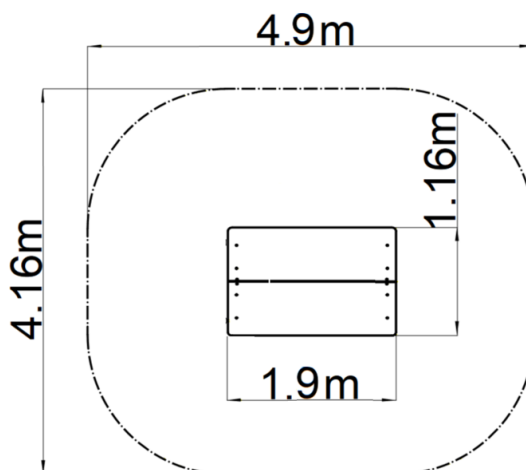

Domček - hnedá

Typ výrobku DOK-6105KW-10

Základné informácie

Veková kategória	0 - 10 rokov
Minimálny priestor	4,9 m x 4,16 m
Rozmer zariadenia d. š. v.:	1,9 m x 1,16 m x 1,6 m
Výška voľného pádu:	0 m
Max. počet užívateľov:	6
Dopadová plocha: EN 1177	podľa normy EN 1177 - trávnik
Certifikát zhody s normou:	STN EN 1176-1+A1

Materiál

Kovové časti - konštrukčná oceľ
 Plastové časti - HDPE
 Strecha - HPL
 Kresliaca tabuľa - HPL

Povrchová úprava

Duplexný nástrek práškovou vypaľovacou farbou
 Žiarové zinkovanie

Popis

Nosná konštrukcia domčeku je vyrobená z konštrukčnej ocele, ktorá je proti korózii ošetrená povrchovou úpravou zinkovaním, čím sa dociel veľmi výrazné predĺženie životnosti herného prvku alebo duplexným nástrekom práškovou vypaľovacou farbou podľa RAL. Tieto konštrukcie sú uložené do betónového lôžka. Všetky ďalšie kovové prvky sú upravované zinkovaním alebo duplexným nástrekom práškovou vypaľovacou farbou podľa RAL.