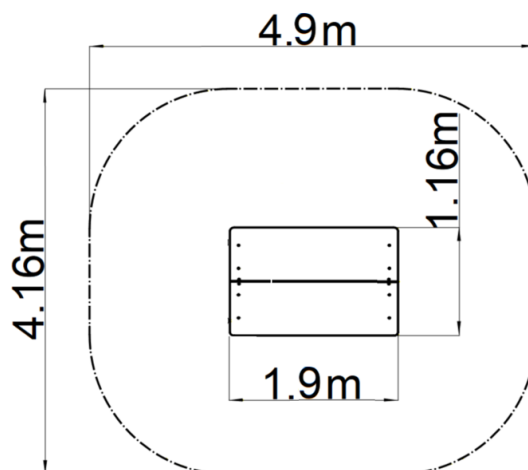

Domček - strieborná

Typ výrobku DOK-6105KS-10

Základné informácie

Veková kategória	0 - 10 rokov
Minimálny priestor	4,9 m x 4,16 m
Rozmer zariadenia d. š. v.:	1,9 m x 1,16 m x 1,6 m
Výška voľného pádu:	0 m
Max. počet užívateľov:	6
Dopadová plocha: EN 1177	podľa normy EN 1177 - trávnik
Certifikát zhody s normou:	STN EN 1176-1+A1

Materiál

Kovové časti - konštrukčná oceľ
 Plastové časti - HDPE
 Strecha - HPL
 Kresliaca tabuľa - HPL

Povrchová úprava

Duplexný nástrek práškovou vypaľovacou farbou
 Žiarové zinkovanie

Popis

Nosná konštrukcia domčeku je vyrobená z konštrukčnej ocele, ktorá je proti korózii ošetrená povrchovou úpravou zinkovaním, čím sa dociel veľmi výrazné predĺženie životnosti herného prvku alebo duplexným nástrekom práškovou vypaľovacou farbou podľa RAL. Tieto konštrukcie sú uložené do betónového lôžka. Všetky ďalšie kovové prvky sú upravované zinkovaním alebo duplexným nástrekom práškovou vypaľovacou farbou podľa RAL.