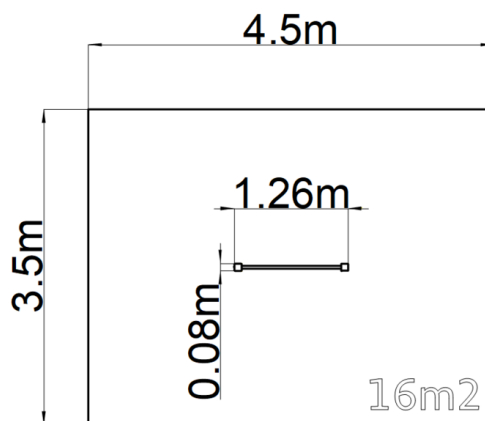

Materiál

Kovové časti - konštrukčná oceľ

Povrchová úprava

Duplexný nástrek práškovou vypaľovacou farbou
Žiarové zinkovanie

Popis

Nosná konštrukcia je vyrobená z konštrukčnej pozinkovanej ocele a následne opatrená práškovou vypaľovacou farbou a všetky ďalšie kovové časti sú vyrobené z konštrukčnej čiernej ocele, ošetrenej pieskovaním, duplexným nástrekom práškovou vypaľovacou farbou. Tieto konštrukcie sú uložené do betónového lôžka. Všetok spojovací materiál je pozinkovaný alebo nerezový.

Vybavenie