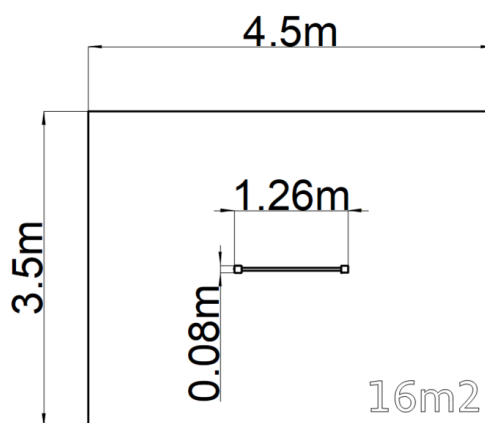

Materiál

Kovové časti - konštrukčná oceľ

Povrchová úprava

Duplexný nástrek práškovou vypaľovacou farbou
Žiarové zinkovanie

Popis

Nosná konštrukcia je vyrobená z konštrukčnej pozinkovanej ocele a následne opatrená práškovou vypaľovacou farbou a všetky ďalšie kovové časti sú vyrobené z konštrukčnej čiernej ocele, ošetrenej pieskovaním, duplexným nástrekom práškovou vypaľovacou farbou. Tieto konštrukcie sú uložené do betónového lôžka. Všetok spojovací materiál je pozinkovaný alebo nerezový.

Vybavenie