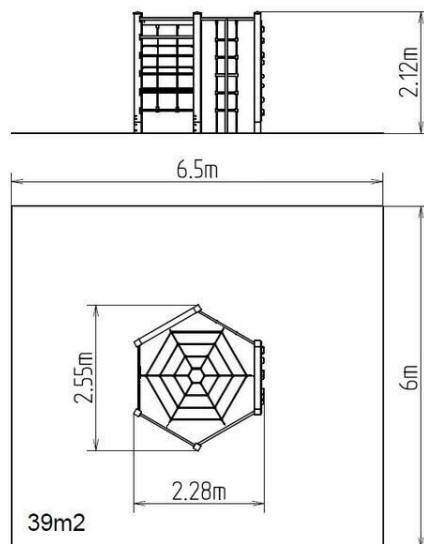

Šplhacia zostava - hnedá

Typ výrobku SSE-8703KW-20

Základné informácie

Veková kategória	3 - 15 rokov
Minimálny priestor	6,5 m x 6 m
Rozmer zariadenia d. š. v.:	2,28 m x 2,55 m x 2,12 m
Výška voľného pádu:	2 m
Max. počet užívateľov:	6
Dopadová plocha: EN 1177	podľa normy EN 1177, 39 m ²
Certifikát zhody s normou:	STN EN 1176-1+A1 STN EN 1176-11