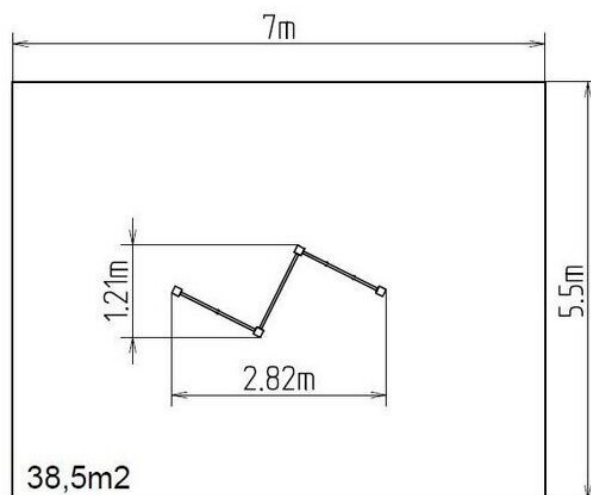

Povrchová úprava

Duplexný nástrek práškovou vypaľovacou farbou
Žiarové zinkovanie

Popis

Nosná konštrukcia je vyrobená z konštrukčnej pozinkovanej ocele a následne opatrená práškovou vypaľovacou farbou a všetky ďalšie kovové časti sú vyrobené z konštrukčnej čiernej ocele, ošetrenej pieskovaním, duplexným nástrekom práškovou vypaľovacou farbou. Tieto konštrukcie sú uložené do betónového lôžka.

Šplhacia sieť je vyrobená z materiálu HERKULES (16 mm lana z polypropylénu s vnútorným oceľovým jadrom) a je spojená plastovými spojmi. Všetok spojovací materiál je pozinkovaný alebo nerezový.

Vybavenie

2x Šplhacia sieť, hojdacie lanové kruhy.