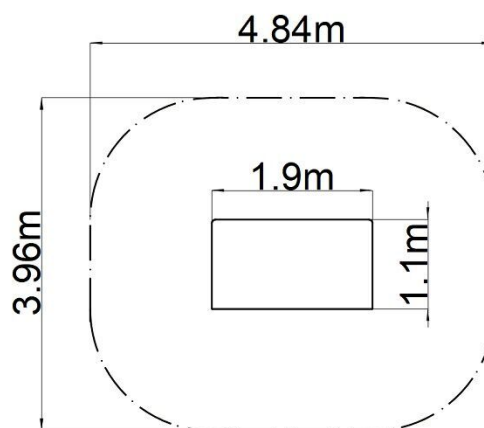

Materiál

Kovové časti - konštrukčná oceľ
Plastové časti - HDPE
Strecha - HPL

Povrchová úprava

Duplexný nástrek práškovou vypaľovacou farbou
Žiarové zinkovanie

Popis

Nosná konštrukcia domčeku je vyrobená z konštrukčnej ocele, ktorá je proti korózii ošetrená povrchovou úpravou zinkovaním, čím sa dociel veľmi výrazné predĺženie životnosti herného prvku alebo duplexným nástrekom práškovou vypaľovacou farbou podľa RAL. Tieto konštrukcie sú uložené do betónového lôžka. Všetky ďalšie kovové prvky sú upravované zinkovaním alebo duplexným nástrekom práškovou vypaľovacou farbou podľa RAL.

Steny sú vyrobené z vysoko kvalitného plastu HDPE (vysokotlakový celo zafarbený polyetylén, ktorý sa vyznačuje vysokou farebnou stálosťou, odolnosťou proti UV žiareniu a hlavne bezpečnosťou, pretože je nelámavý a nehrozí tak žiadne nebezpečenstvo zranenia detí ostrými úlomkami). Strecha je vyrobená z HPL (Vysokotlakový laminát, ktorý sa vyznačuje vysokou farebnou stálosťou, odolnosťou proti UV žiareniu a odolnosťou proti vode). Všetok spojovací materiál je pozinkovaný alebo nerezový.

Vybavenie

1x strecha, 1x edukačný panel - Tri v domčeku, 1x edukačný panel - Posuvné bludisko, 1x edukačný panel - Rotačné bludisko, 1x edukačný panel - Hodiny.