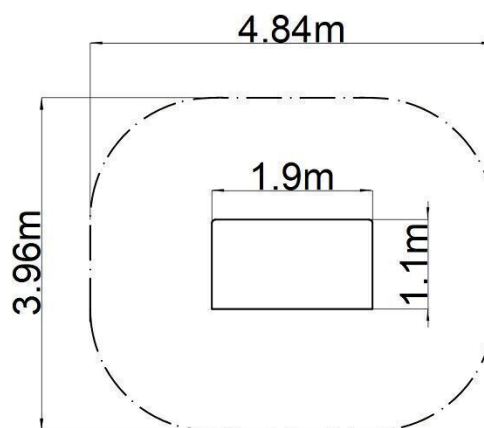

Edukačný domček - hnedý

Typ výrobku EDP-6408KW-10

Základné informácie

Veková kategória	0 - 10 rokov
Minimálny priestor	4,84 m x 3,96 m
Rozmer zariadenia d. š. v.:	1,9 m x 1,1 m x 2,02 m
Výška voľného pádu:	0 m
Max. počet užívateľov:	4
Dopadová plocha: EN 1177	podľa normy EN 1177 - trávnik
Certifikát zhody s normou:	STN EN 1176-1+A1

Materiál

Kovové časti - konštrukčná oceľ
 Plastové časti - HDPE
 Strecha - HPL
 Kresliaca tabuľa - HPL

Povrchová úprava

Duplexný nástrek práškovou vypaľovacou farbou
 Žiarové zinkovanie

Popis

Nosná konštrukcia domčeku je vyrobená z konštrukčnej ocele, ktorá je proti korózii ošetrená povrchovou úpravou zinkovaním, čím sa dociel veľmi výrazné predĺženie životnosti herného prvku alebo duplexným nástrekom práškovou vypaľovacou farbou podľa RAL. Tieto konštrukcie sú uložené do betónového lôžka. Všetky ďalšie kovové prvky sú upravované zinkovaním alebo duplexným nástrekom práškovou vypaľovacou farbou podľa RAL.