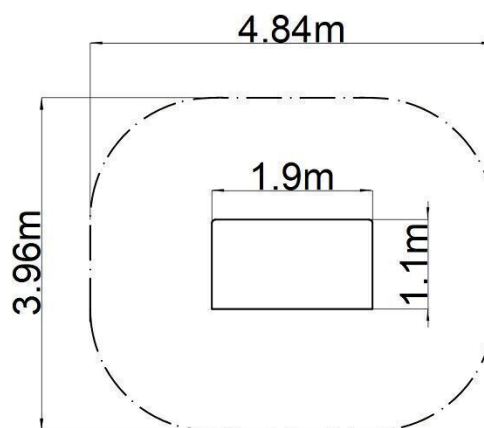

Edukačný domček - strieborný

Typ výrobku EDP-6408KS-10

Základné informácie

Veková kategória	0 - 10 rokov
Minimálny priestor	4,84 m x 3,96 m
Rozmer zariadenia d. š. v.:	1,9 m x 1,1 m x 2,02 m
Výška voľného pádu:	0 m
Max. počet užívateľov:	4
Dopadová plocha: EN 1177	podľa normy EN 1177 - trávnik
Certifikát zhody s normou:	STN EN 1176-1+A1

Materiál

Kovové časti - konštrukčná oceľ
 Plastové časti - HDPE
 Strecha - HPL
 Kresliaca tabuľa - HPL

Povrchová úprava

Duplexný nástrek práškovou vypaľovacou farbou
 Žiarové zinkovanie

Popis

Nosná konštrukcia domčeku je vyrobená z konštrukčnej ocele, ktorá je proti korózii ošetrená povrchovou úpravou zinkovaním, čím sa dociel veľmi výrazné predĺženie životnosti herného prvku alebo duplexným nástrekom práškovou vypaľovacou farbou podľa RAL. Tieto konštrukcie sú uložené do betónového lôžka. Všetky ďalšie kovové prvky sú upravované zinkovaním alebo duplexným nástrekom práškovou vypaľovacou farbou podľa RAL.