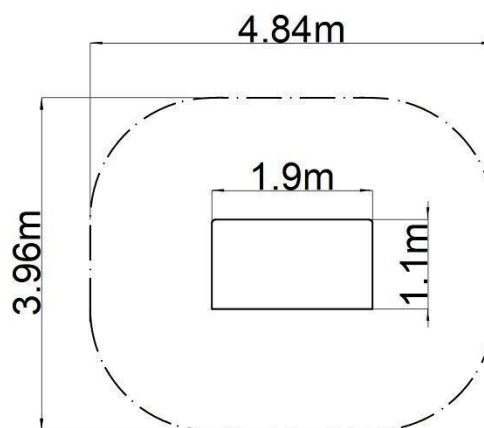

Materiál

Kovové časti - konštrukčná oceľ
Plastové časti - HDPE
Strecha - HPL
Kresliaca tabuľa - HPL

Povrchová úprava

Duplexný nástrek práškovou vypaľovacou farbou
Žiarové zinkovanie

Popis

Nosná konštrukcia domčeku je vyrobená z konštrukčnej ocele, ktorá je proti korózii ošetrená povrchovou úpravou zinkovaním, čím sa dociel veľmi výrazné predĺženie životnosti herného prvku alebo duplexným nástrekom práškovou vypaľovacou farbou podľa RAL. Tieto konštrukcie sú uložené do betónového lôžka. Všetky ďalšie kovové prvky sú upravované zinkovaním alebo duplexným nástrekom práškovou vypaľovacou farbou podľa RAL.

Steny sú vyrobené z vysoko kvalitného plastu HDPE (vysokotlakový celo zafarbený polyetylén, ktorý sa vyznačuje vysokou farebnou stálosťou, odolnosťou proti UV žiareniu a hlavne bezpečnosťou, pretože je nelámavý a nehrozí tak žiadne nebezpečenstvo zranenia detí ostrými úlomkami). Strecha a kresliaca tabuľa sú vyrobené z HPL (Vysokotlakový laminát, ktorý sa vyznačuje vysokou farebnou stálosťou, odolnosťou proti UV žiareniu a odolnosťou proti vode). Všetok spojovací materiál je pozinkovaný alebo nerezový.

Vybavenie

1x strecha, 1x kresliaca tabuľa, 1x edukačný panel - Skladačka had, 1x edukačný panel - Človeče nehnevaj sa, 1x edukačný panel - Preteký F1.