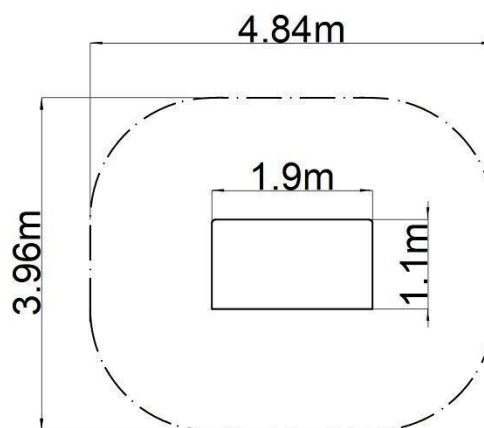

Edukačný domček - strieborný

Typ výrobku EDP-6404KS-10

Základné informácie

Veková kategória	0 - 10 rokov
Minimálny priestor	4,84 m x 3,96 m
Rozmer zariadenia d. š. v.:	1,9 m x 1,1 m x 2,02 m
Výška voľného pádu:	0 m
Max. počet užívateľov:	4
Dopadová plocha: EN 1177	podľa normy EN 1177 - trávnik
Certifikát zhody s normou:	STN EN 1176-1+A1

Materiál

Kovové časti - konštrukčná oceľ
 Plastové časti - HDPE
 Strecha - HPL
 Kresliaca tabuľa - HPL

Povrchová úprava

Duplexný nástrek práškovou vypaľovacou farbou
 Žiarové zinkovanie

Popis

Nosná konštrukcia domčeku je vyrobená z konštrukčnej ocele, ktorá je proti korózii ošetrená povrchovou úpravou zinkovaním, čím sa dociel veľmi výrazné predĺženie životnosti herného prvku alebo duplexným nástrekom práškovou vypaľovacou farbou podľa RAL. Tieto konštrukcie sú uložené do betónového lôžka. Všetky ďalšie kovové prvky sú upravované zinkovaním alebo duplexným nástrekom práškovou vypaľovacou farbou podľa RAL.