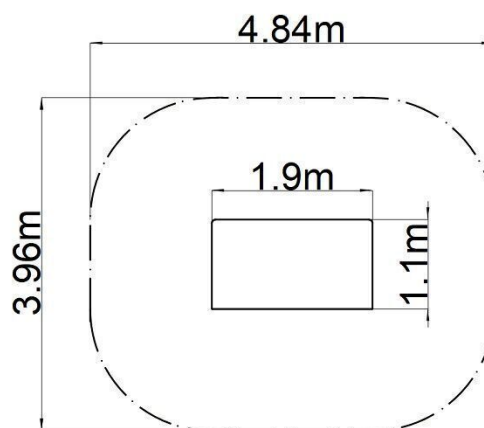

Materiál

Kovové časti - konštrukčná oceľ
Plastové časti - HDPE
Strecha - HPL
Kresliaca tabuľa - HPL

Povrchová úprava

Duplexný nástrek práškovou vypaľovacou farbou
Žiarové zinkovanie

Popis

Nosná konštrukcia domčeku je vyrobená z konštrukčnej ocele, ktorá je proti korózii ošetrená povrchovou úpravou zinkovaním, čím sa dociel veľmi výrazné predĺženie životnosti herného prvku alebo duplexným nástrekom práškovou vypaľovacou farbou podľa RAL. Tieto konštrukcie sú uložené do betónového lôžka. Všetky ďalšie kovové prvky sú upravované zinkovaním alebo duplexným nástrekom práškovou vypaľovacou farbou podľa RAL.

Steny sú vyrobené z vysoko kvalitného plastu HDPE (vysokotlakový celo zafarbený polyetylén, ktorý sa vyznačuje vysokou farebnou stálosťou, odolnosťou proti UV žiareniu a hlavne bezpečnosťou, pretože je nelámavý a nehrozí tak žiadne nebezpečenstvo zranenia detí ostrými úlomkami). Strecha a kresliaca tabuľa sú vyrobené z HPL (Vysokotlakový laminát, ktorý sa vyznačuje vysokou farebnou stálosťou, odolnosťou proti UV žiareniu a odolnosťou proti vode). Všetok spojovací materiál je pozinkovaný alebo nerezový.

Vybavenie

1x strecha, 1x kresliaca tabuľa, 1x edukačný panel - Štyri v domčeku, 1x edukačný panel - Motýlie bludisko, 1x edukačný panel - Preteky F1.