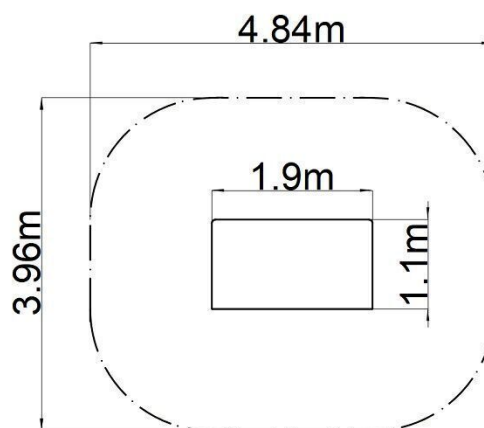

Materiál

Kovové časti - konštrukčná oceľ
Plastové časti - HDPE
Strecha - HPL
Kresliaca tabuľa - HPL

Povrchová úprava

Duplexný nástrek práškovou vypaľovacou farbou
Žiarové zinkovanie

Popis

Nosná konštrukcia domčeku je vyrobená z konštrukčnej ocele, ktorá je proti korózii ošetrená povrchovou úpravou zinkovaním, čím sa dociel veľmi výrazné predĺženie životnosti herného prvku alebo duplexným nástrekom práškovou vypaľovacou farbou podľa RAL. Tieto konštrukcie sú uložené do betónového lôžka. Všetky ďalšie kovové prvky sú upravované zinkovaním alebo duplexným nástrekom práškovou vypaľovacou farbou podľa RAL.

Steny sú vyrobené z vysoko kvalitného plastu HDPE (vysokotlakový celo zafarbený polyetylén, ktorý sa vyznačuje vysokou farebnou stálosťou, odolnosťou proti UV žiareniu a hlavne bezpečnosťou, pretože je nelámavý a nehrozí tak žiadne nebezpečenstvo zranenia detí ostrými úlomkami). Strecha a kresliaca tabuľa sú vyrobené z HPL (Vysokotlakový laminát, ktorý sa vyznačuje vysokou farebnou stálosťou, odolnosťou proti UV žiareniu a odolnosťou proti vode). Všetok spojovací materiál je pozinkovaný alebo nerezový.

Vybavenie

1x strecha, 1x počítadlo, 1x kresliaca tabuľa, 1x edukačný panel - Kvety, 1x edukačný panel - Šteňacie bludisko.