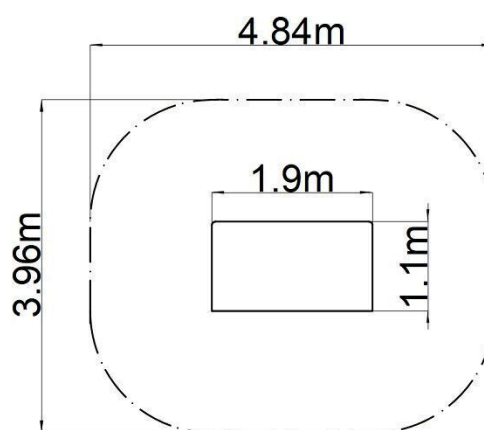

Materiál

Kovové časti - konštrukčná oceľ
Plastové časti - HDPE
Strecha - HPL
Kresliaca tabuľa - HPL

Povrchová úprava

Duplexný nástrek práškovou vypaľovacou farbou
Žiarové zinkovanie

Popis

Nosná konštrukcia domčeku je vyrobená z konštrukčnej ocele, ktorá je proti korózii ošetrená povrchovou úpravou zinkovaním, čím sa dociel veľmi výrazné predĺženie životnosti herného prvku alebo duplexným nástrekom práškovou vypaľovacou farbou podľa RAL. Tieto konštrukcie sú uložené do betónového lôžka. Všetky ďalšie kovové prvky sú upravované zinkovaním alebo duplexným nástrekom práškovou vypaľovacou farbou podľa RAL.

Steny sú vyrobené z vysoko kvalitného plastu HDPE (vysokotlakový celo zafarbený polyetylén, ktorý sa vyznačuje vysokou farebnou stálosťou, odolnosťou proti UV žiareniu a hlavne bezpečnosťou, pretože je nelámavý a nehrozí tak žiadne nebezpečenstvo zranenia detí ostrými úlomkami). Strecha a kresliaca tabuľa sú vyrobené z HPL (Vysokotlakový laminát, ktorý sa vyznačuje vysokou farebnou stálosťou, odolnosťou proti UV žiareniu a odolnosťou proti vode). Všetok spojovací materiál je pozinkovaný alebo nerezový.

Vybavenie

1x strecha, 1x počítadlo, 1x kresliaca tabuľa, 1x edukačný panel - Kvety, 1x edukačný panel - Šteňacie bludisko.