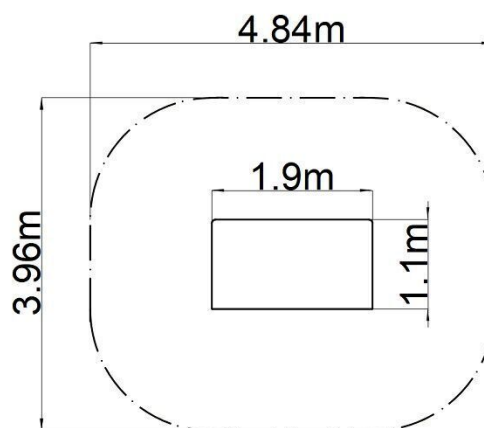

Edukačný domček - hnedý

Typ výrobku EDP-6406KW-10

Základné informácie

Veková kategória	0 - 10 rokov
Minimálny priestor	4,84 m x 3,96 m
Rozmer zariadenia d. š. v.:	1,9 m x 1,1 m x 2,02 m
Výška voľného pádu:	0 m
Max. počet užívateľov:	4
Dopadová plocha: EN 1177	podľa normy EN 1177 - trávnik
Certifikát zhody s normou:	STN EN 1176-1+A1

Materiál

Kovové časti - konštrukčná oceľ
 Plastové časti - HDPE
 Strecha - HPL
 Kresliaca tabuľa - HPL

Povrchová úprava

Duplexný nástrek práškovou vypaľovacou farbou
 Žiarové zinkovanie

Popis

Nosná konštrukcia domčeku je vyrobená z konštrukčnej ocele, ktorá je proti korózii ošetrená povrchovou úpravou zinkovaním, čím sa dociel veľmi výrazné predĺženie životnosti herného prvku alebo duplexným nástrekom práškovou vypaľovacou farbou podľa RAL. Tieto konštrukcie sú uložené do betónového lôžka. Všetky ďalšie kovové prvky sú upravované zinkovaním alebo duplexným nástrekom práškovou vypaľovacou farbou podľa RAL.