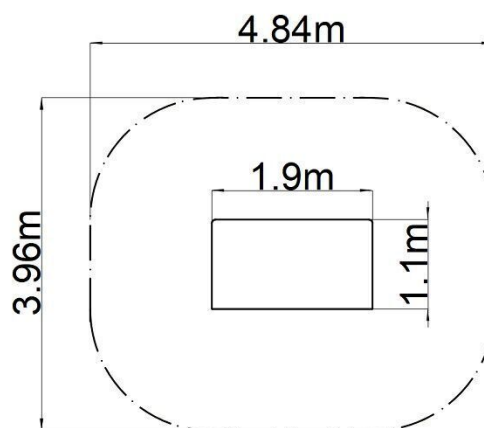

Edukačný domček - strieborný

Typ výrobku EDP-6406KS-10

Základné informácie

Veková kategória	0 - 10 rokov
Minimálny priestor	4,84 m x 3,96 m
Rozmer zariadenia d. š. v.:	1,9 m x 1,1 m x 2,02 m
Výška voľného pádu:	0 m
Max. počet užívateľov:	4
Dopadová plocha: EN 1177	podľa normy EN 1177 - trávnik
Certifikát zhody s normou:	STN EN 1176-1+A1

Materiál

Kovové časti - konštrukčná oceľ
 Plastové časti - HDPE
 Strecha - HPL
 Kresliaca tabuľa - HPL

Povrchová úprava

Duplexný nástrek práškovou vypaľovacou farbou
 Žiarové zinkovanie

Popis

Nosná konštrukcia domčeku je vyrobená z konštrukčnej ocele, ktorá je proti korózii ošetrená povrchovou úpravou zinkovaním, čím sa dociel veľmi výrazné predĺženie životnosti herného prvku alebo duplexným nástrekom práškovou vypaľovacou farbou podľa RAL. Tieto konštrukcie sú uložené do betónového lôžka. Všetky ďalšie kovové prvky sú upravované zinkovaním alebo duplexným nástrekom práškovou vypaľovacou farbou podľa RAL.