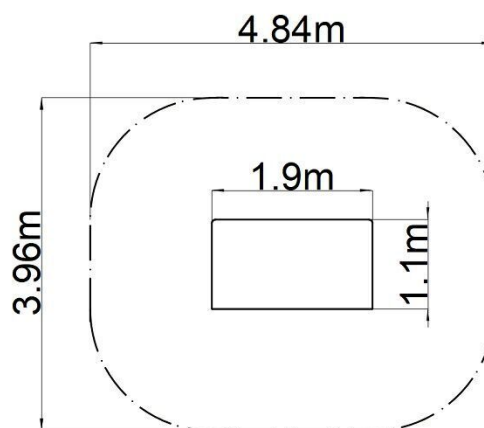

Edukačný domček - strieborný

Typ výrobku EDP-6407KS-10

Základné informácie

Veková kategória	0 - 10 rokov
Minimálny priestor	4,84 m x 3,96 m
Rozmer zariadenia d. š. v.:	1,9 m x 1,1 m x 2,02 m
Výška voľného pádu:	0 m
Max. počet užívateľov:	4
Dopadová plocha: EN 1177	podľa normy EN 1177 - trávnik
Certifikát zhody s normou:	STN EN 1176-1+A1

Materiál

Kovové časti - konštrukčná oceľ
 Plastové časti - HDPE
 Strecha - HPL
 Kresliaca tabuľa - HPL

Povrchová úprava

Duplexný nástrek práškovou vypaľovacou farbou
 Žiarové zinkovanie

Popis

Nosná konštrukcia domčeku je vyrobená z konštrukčnej ocele, ktorá je proti korózii ošetrená povrchovou úpravou zinkovaním, čím sa dociel veľmi výrazné predĺženie životnosti herného prvku alebo duplexným nástrekom práškovou vypaľovacou farbou podľa RAL. Tieto konštrukcie sú uložené do betónového lôžka. Všetky ďalšie kovové prvky sú upravované zinkovaním alebo duplexným nástrekom práškovou vypaľovacou farbou podľa RAL.